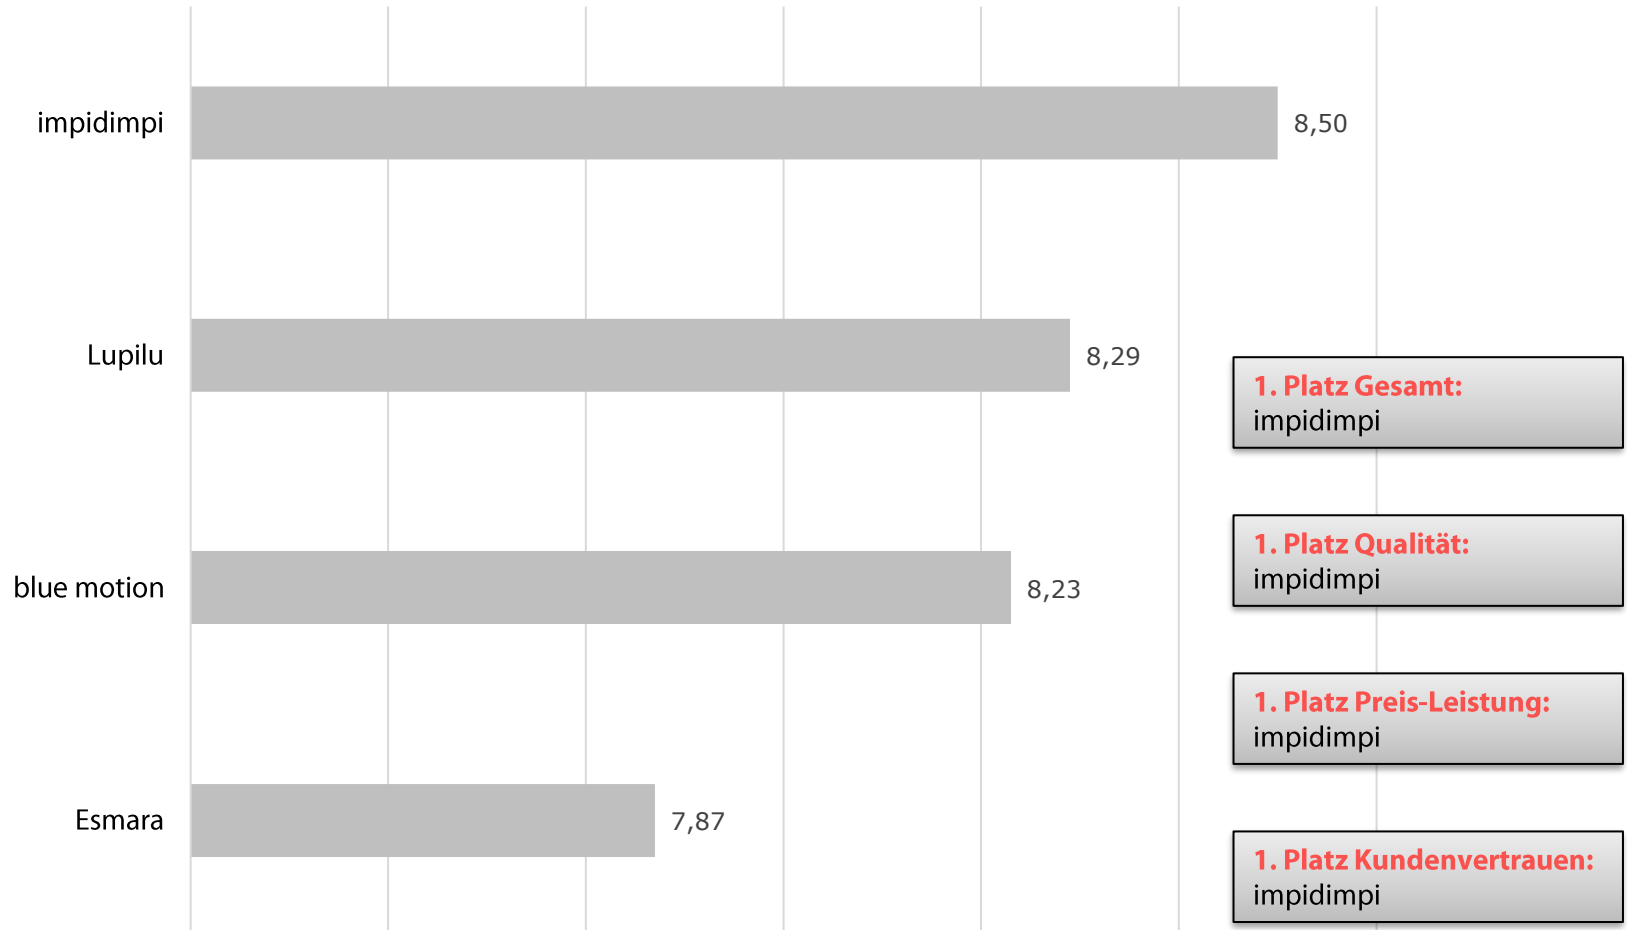

## „Kleidung“: Kundenzufriedenheit-Gesamtübersicht

## „Kleidung“: Teilkategorie-Ergebnisse im Detail

### Qualität

Marke	Score	Rang
impidimpi	8,31	1
Lupilu	8,20	2
blue motion	8,15	3
Esmara	7,74	4

### Kundenvertrauen

Marke	Score	Rang
impidimpi	8,43	1
Lupilu	8,31	2
blue motion	8,14	3
Esmara	7,79	4