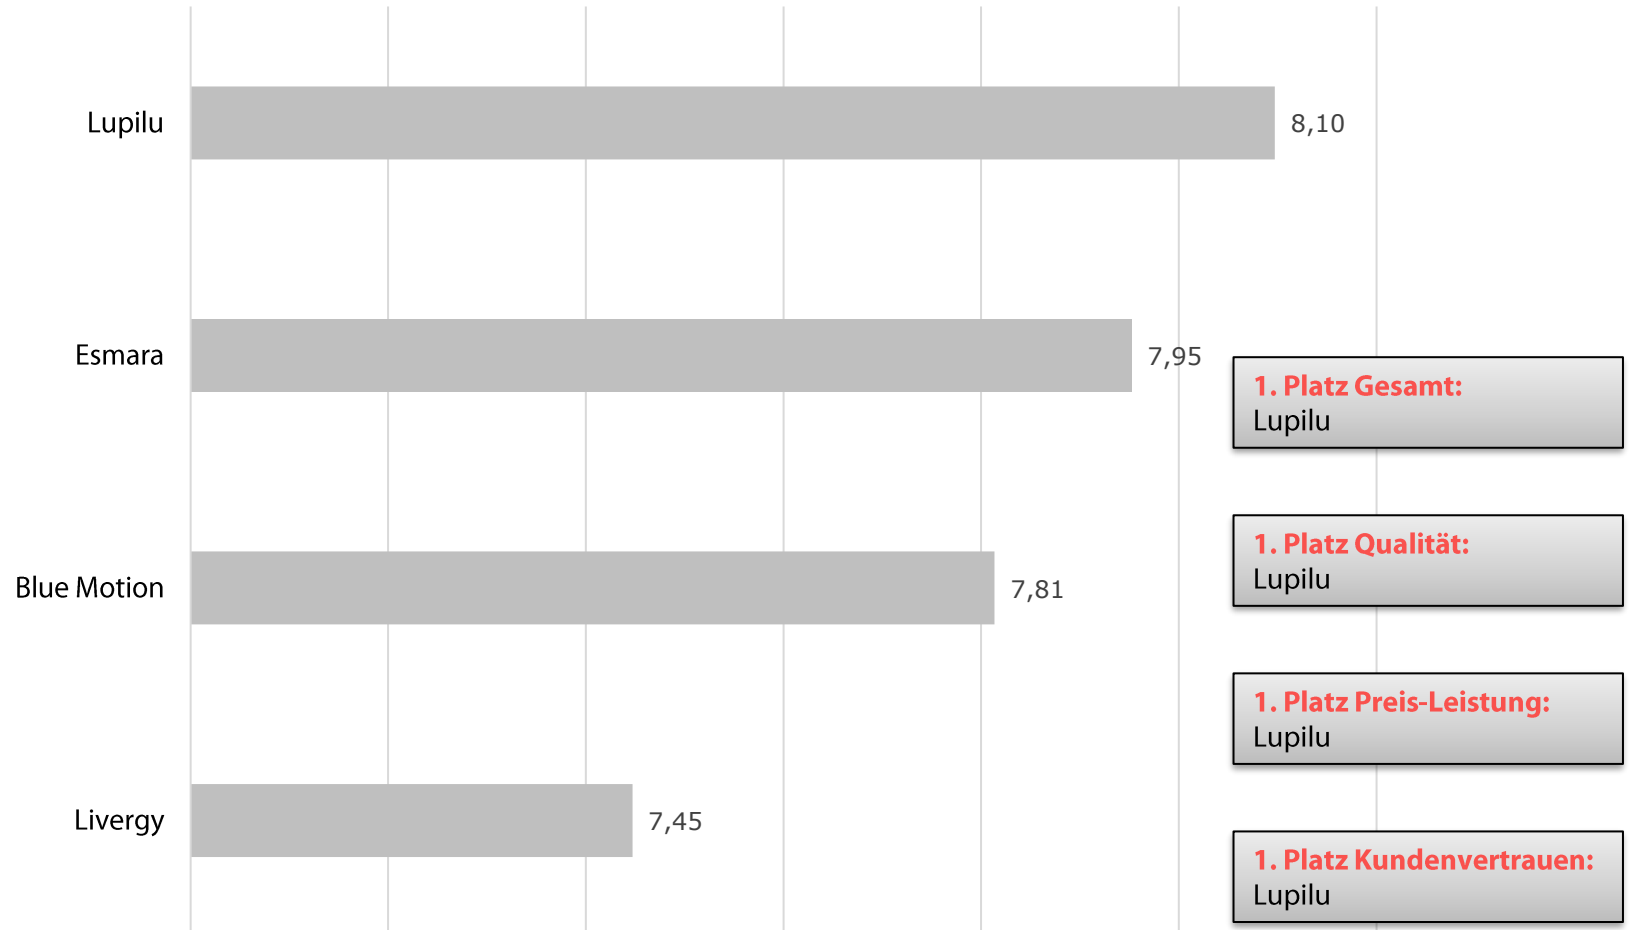

## „Kleidung“: Kundenzufriedenheit-Gesamtübersicht

## „Kleidung“: Teilkategorie-Ergebnisse im Detail

### Preis-Leistung

| Marke       | Score | Rang |
|-------------|-------|------|
| Lupilu      | 8,17  | 1    |
| Esmara      | 8,04  | 2    |
| Blue Motion | 8,01  | 3    |
| Livergy     | 7,54  | 4    |

### Kundenvertrauen

| Marke       | Score | Rang |
|-------------|-------|------|
| Lupilu      | 8,06  | 1    |
| Esmara      | 7,86  | 2    |
| Blue Motion | 7,85  | 3    |
| Livergy     | 7,37  | 4    |