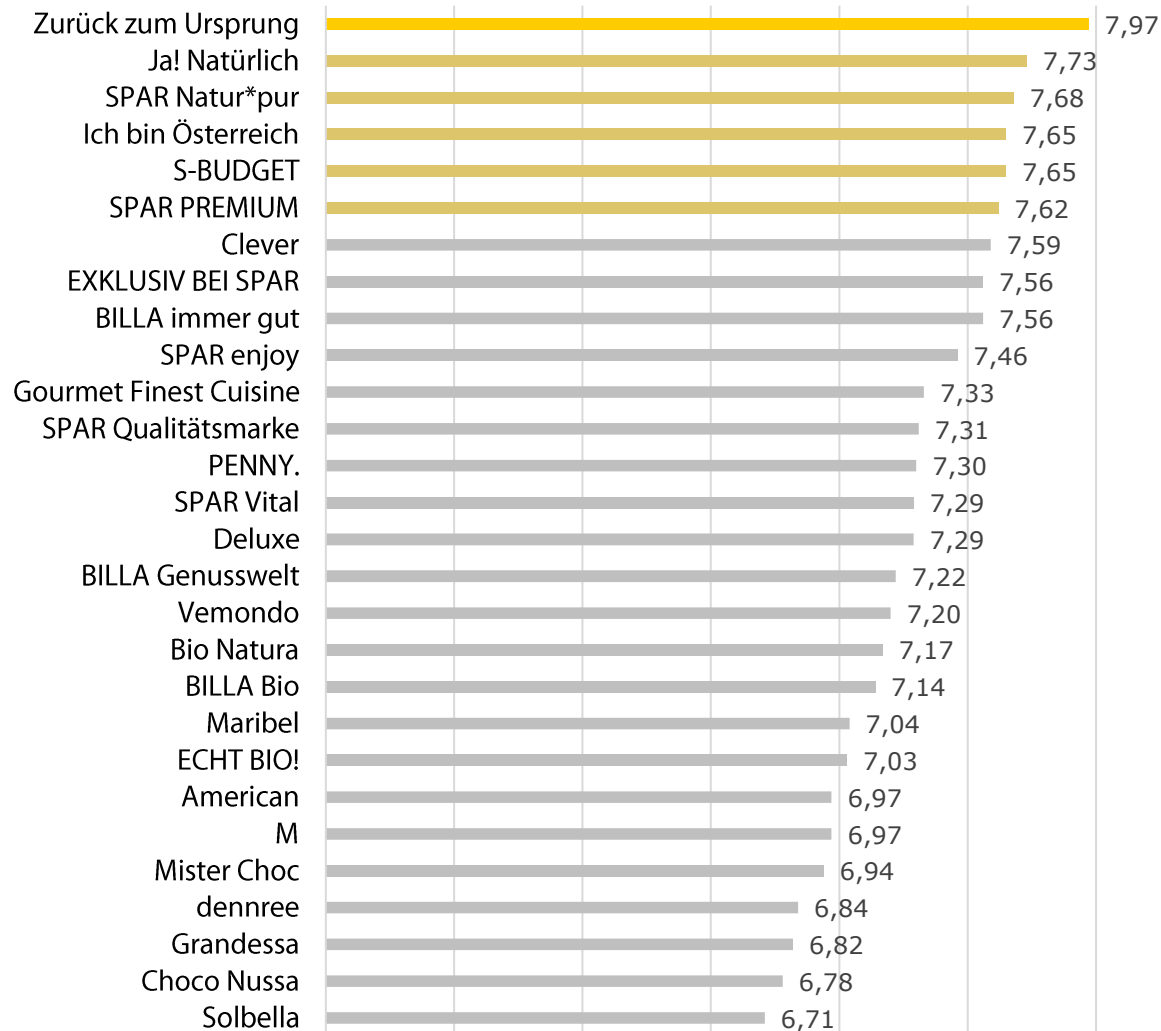

Süße Aufstriche: Kundenzufriedenheit-Gesamtübersicht

■ 1. Platz ■ „Ausgezeichnet“

1. Platz Gesamt:
Zurück zum Ursprung

1. Platz Qualität:
Zurück zum Ursprung

1. Platz Preis-Leistung:
Clever

1. Platz Kundenvertrauen:
Zurück zum Ursprung

Süße Aufstriche: Teilkategorie-Ergebnisse im Detail

Qualität

Marke	Score	Rang
Zurück zum Ursprung	8,07	1
Ja! Natürlich	7,98	2
SPAR PREMIUM	7,94	3
SPAR Natur*pur	7,91	4
EXKLUSIV BEI SPAR	7,89	5
Ich bin Österreich	7,84	6
BILLA immer gut	7,71	7
SPAR enjoy	7,69	8
S-BUDGET	7,59	9
Gourmet Finest Cuisine	7,56	10
SPAR Qualitätsmarke	7,52	11
Clever	7,49	12
BILLA Bio	7,47	13
BILLA Genusswelt	7,46	14
Deluxe	7,45	15
PENNY.	7,43	16
SPAR Vital	7,39	17
Bio Natura	7,33	18
Vemondo	7,32	19
ECHT BIO!	7,21	20
M	7,10	21
Maribel	7,07	22
Mister Choc	7,03	23
American	7,00	24
dennree	6,99	25
Solbella	6,89	26
Grandessa	6,85	27
Choco Nussa	6,75	28

Preis-Leistung

Marke	Score	Rang
Clever	7,87	1
S-BUDGET	7,80	2
Zurück zum Ursprung	7,75	3
Ich bin Österreich	7,35	4
BILLA immer gut	7,31	5
SPAR Natur*pur	7,26	6
Ja! Natürlich	7,22	7
PENNY.	7,21	8
SPAR Vital	7,12	9
SPAR enjoy	7,09	10
Vemondo	7,08	11
Maribel	7,04	12
EXKLUSIV BEI SPAR	7,00	13
SPAR PREMIUM	6,99	14
Bio Natura	6,99	14
Gourmet Finest Cuisine	6,98	16
Choco Nussa	6,98	16
American	6,97	18
SPAR Qualitätsmarke	6,96	19
Deluxe	6,95	20
M	6,89	21
Mister Choc	6,81	22
Grandessa	6,81	22
BILLA Genusswelt	6,78	24
ECHT BIO!	6,74	25
dennree	6,60	26
BILLA Bio	6,58	27
Solbella	6,33	28